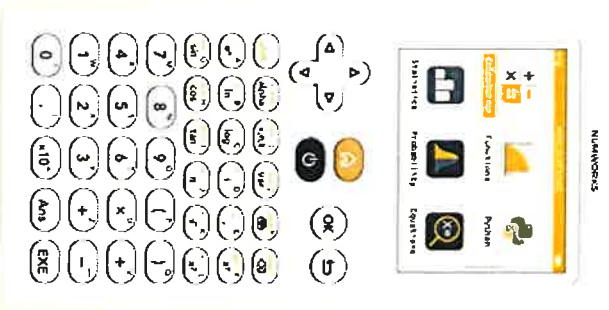

Fournitures classes de seconde pro

On vous recommande de vous munir de l'une de ces calculatrices

Nunworks

CASIO 90+E

CASIO Graph 25+ Pro

TI-83 Premium CE
Edition Python